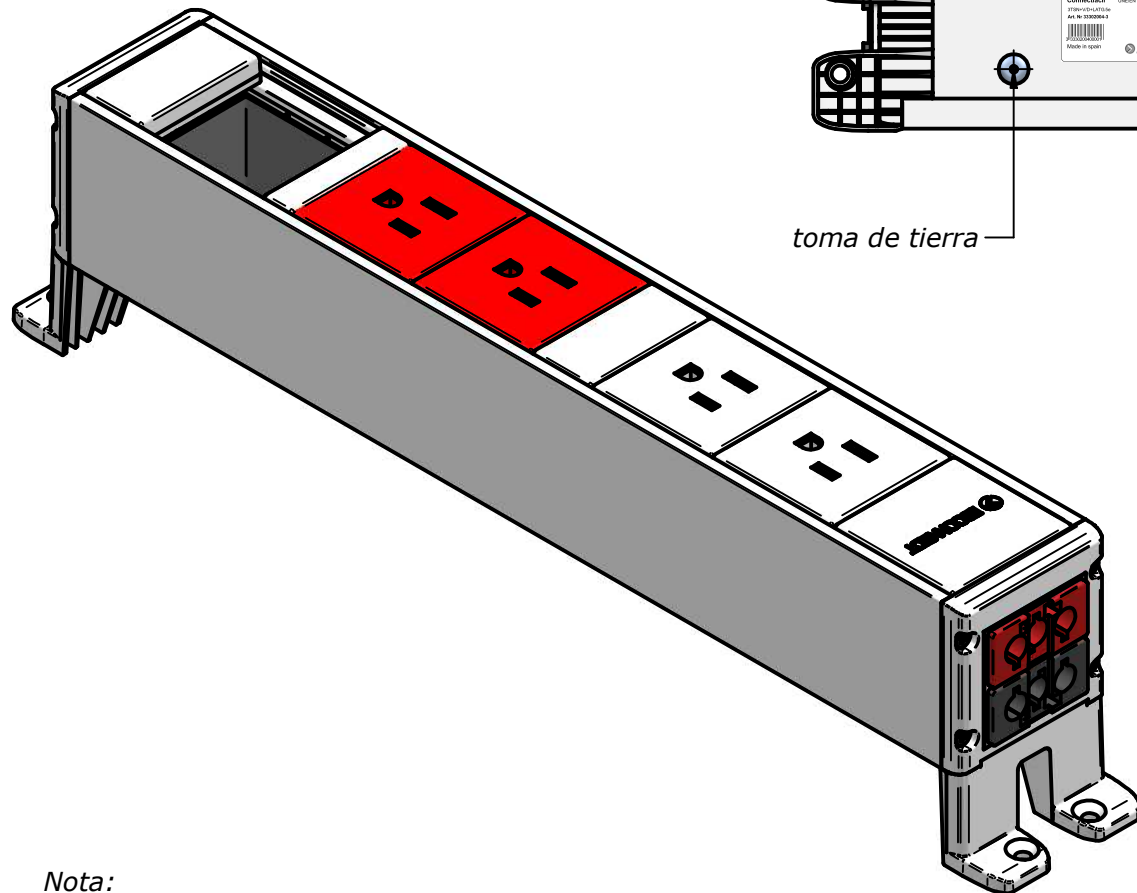

toma de tierra

Nota:

		IBCONNECT	
		Pol. Ind. El Escopar, Nº 5 - 31350 - Peralta (Navarra) - España / Tel. : 948 753282 / Fax : 948 751 462 e-mail : dmolviedro@ib-connect.com	
Dibujado	Mikel		Observaciones
Fecha	16 - 12 - 2011	Revisión nº	
Cliente			
ESCALA			32102003A1 2TAB-2TAR-HUECO.dft
Nº P.:			
<small>N.Ar.:32102003A1 2TAB-2TAR-HUECO.dft</small>			